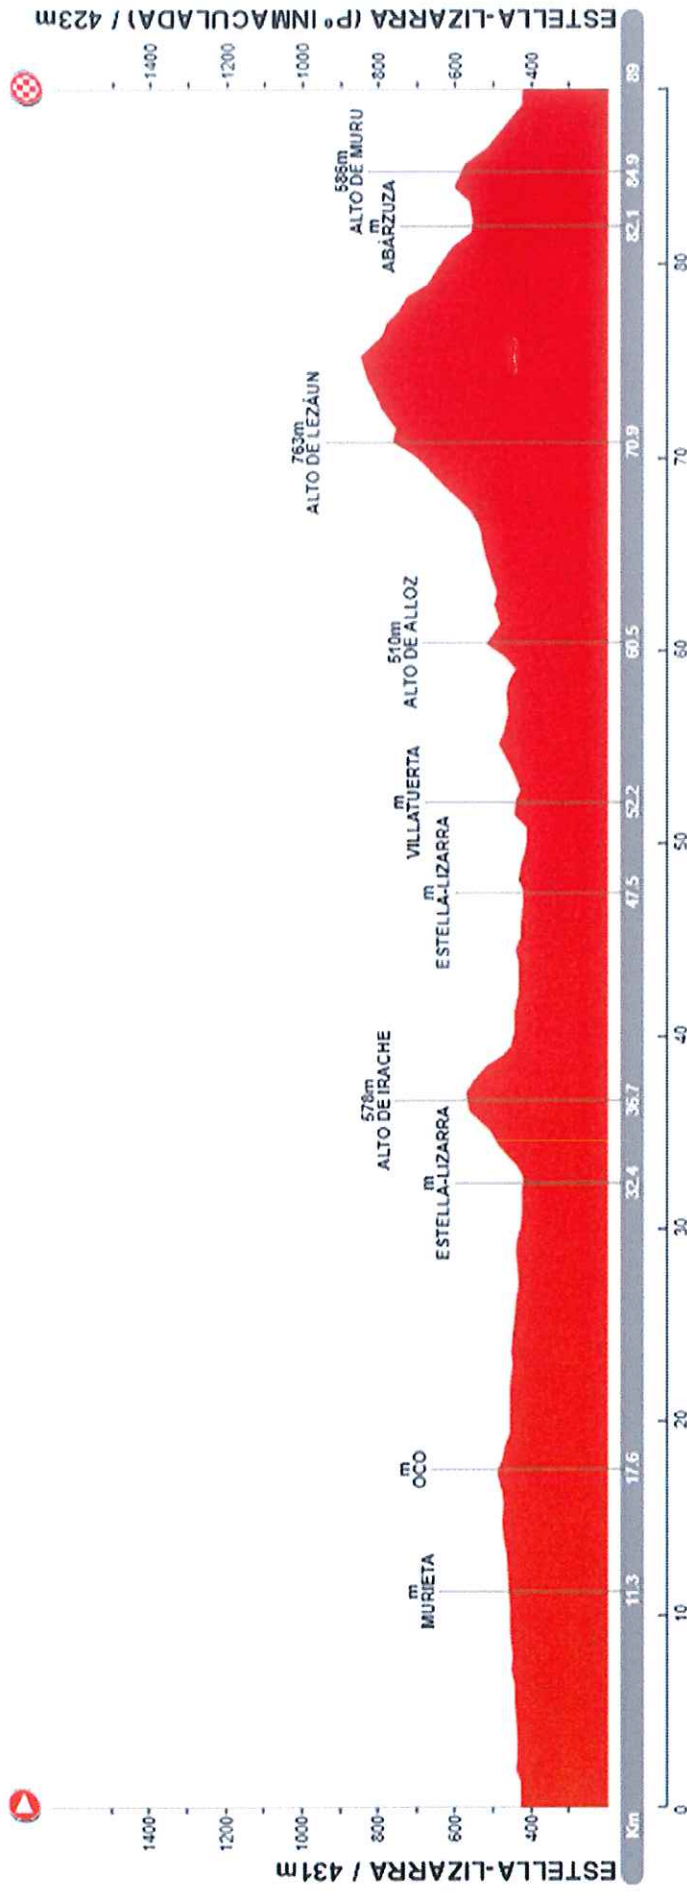

3. Los corredores deberán presentarse con una antelación de 45 minutos antes de la hora de la salida para recoger el dorsal y/o firmar la hoja de salida, así como para recibir cualquier instrucción complementaria:
4. El recorrido será el siguiente:

<b>Lugar de salida:</b> ESTELLA (Salida neutralizada: Plaza de los fueros, hasta Rotonda Hospital)	
<b>Lugar de llegada:</b> ESTELLA (Paseo de la Inmaculada)	
<b>Kilometraje previsto:</b> 89 Km	<b>Cierre de control:</b>
<b>Recorrido completo (adjúntese si procede rutómetro y perfil)</b> Estella (Salida), Zubielqui, Murieta, Ancín, Legaria, Oco, Murieta, Zubielqui, Estella, Ayegui, Irache, Variante de Igúzquiza, Zubielqui, Estella, Villatuerta, Variante de Lácar, Alloz, Alto de Alloz, Zabal, Arizala, Las Casetas, Cruce de Arizaleta, Alto de Lezáun, Lezáun, Ibiricu de Yerri, Abárzuza, Alto de Muru, Variante de Bearin, Estella-Pº Inmaculada (Meta) <b>Se adjunta rutómetro y perfil</b>	

III TROFEO ROBERT INNOVA - III MEMORIAL JESUS GALDEANO  
 ESTELLA-LIZARRA  
 JUNIORS. TROFEO EUSKALHERRIA  
 11 - ABRIL - 2.020

Estella (Salida), Zubielqui, Murieta, Ancín, Legaria, Oco, Murieta, Zubieta, Estella, Ayegui, Irache, Variante de Igúzquiza, Zubieta, Estella, Villatuerta, Variante de Lácar, Allos, Alto de Allos, Zabal, Arizala, Las Casetas, Cruce de Arizaleta, Alto de Lezáun, Lezáun, Ibiricu de Yerri, Abárzuza, Alto de Muru, Variante de Bearin, Estella-Pº Inmaculada (Meta).

89,2km.

III TROFEO ROBERT INNOVA - III MEMORIAL JESUS GALDEANO  
 ESTELLA-LIZARRA  
 JUNIORS. TROFEO EUSKALHERRIA  
 11 - ABRIL - 2.020

Estella (Salida), Zubielqui, Murieta, Ancín, Legaria, Oco, Murieta, Zubielqui, Estella, Ayegui, Irache, Variante de Igúzquiza, Zubielqui, Estella, Villatuerta, Variante de Lácar, Alloz, Alto de Alloz, Zabal, Arizala, Las Casetas, Cruce de Arizaleta, Alto de Lezaun, Lezaun, Ibricu de Yeri, Abárzuza, Alto de Muru, Variante de Bearin, Estella-P° Inmaculada (Meta).  
 89,2km.