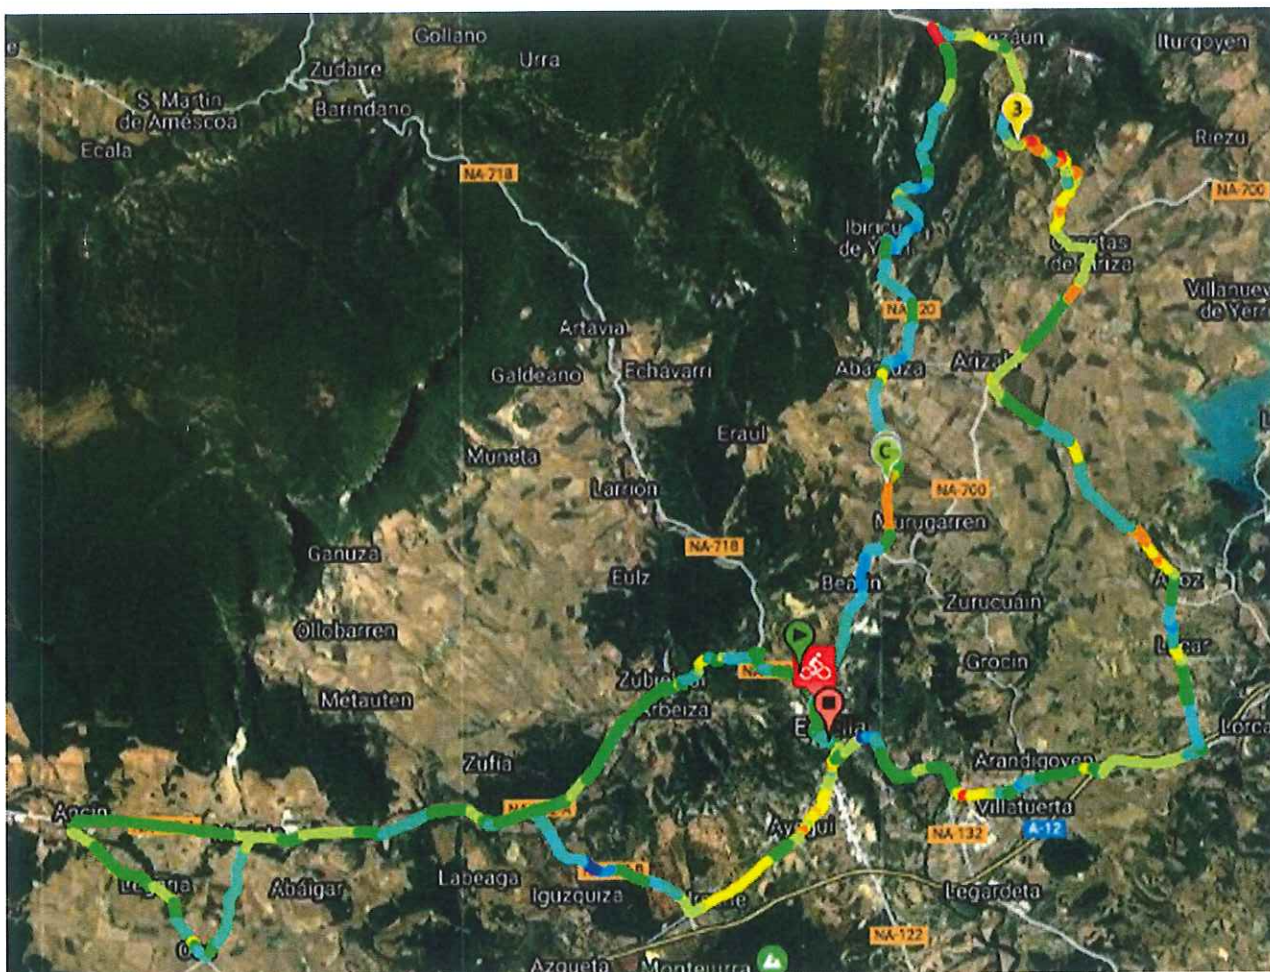

III TROFEO ROBERT INNOVA - III MEMORIAL JESUS GALDEANO
ESTELLA-LIZARRA
JUNIORS. TROFEO EUSKALHERRIA
11 - ABRIL - 2.020

Estella (Salida), Zubielqui, Murieta, Ancín, Legaria, Oco, Murieta, Zubieta, Estella, Ayegui, Irache, Variante de Igúzquiza, Zubieta, Estella, Villatuerta, Variante de Lácar, Allos, Alto de Allos, Zabal, Arizala, Las Casetas, Cruce de Arizaleta, Alto de Lezáun, Lezáun, Ibiricu de Yerri, Abárzuza, Alto de Muru, Variante de Bearin, Estella-Pº Inmaculada (Meta).

89,2km.